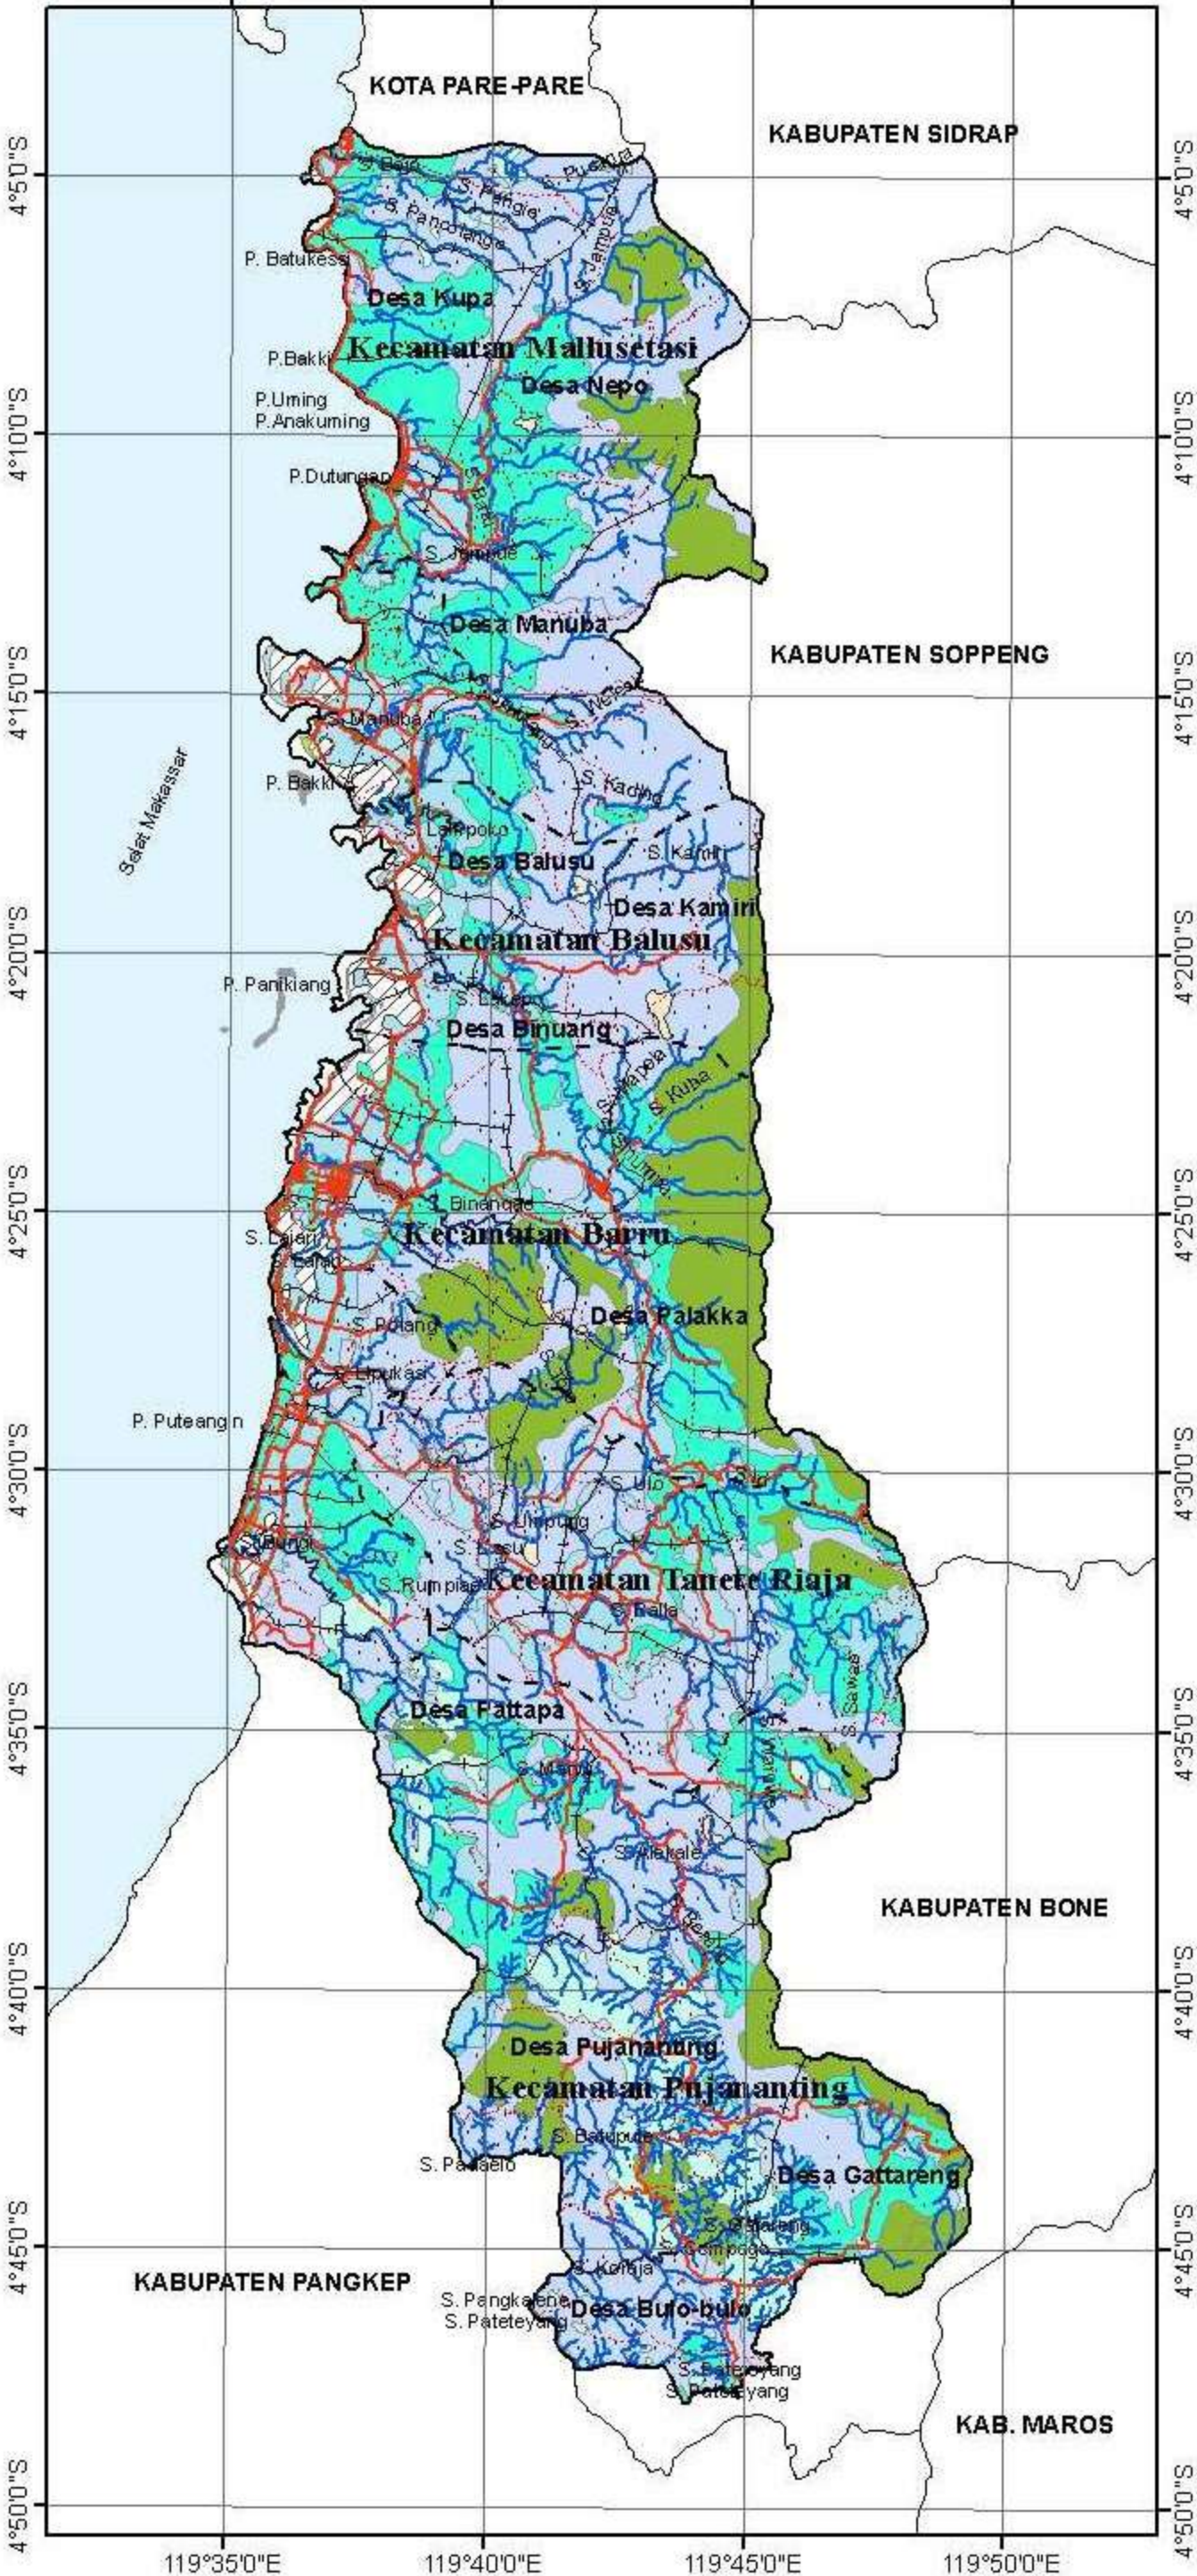

Pemegang Hak Cipta

Nama : Universitas Negeri Makassar
Alamat : Jln. A.P. Pettarani, Makassar, Sulawesi Selatan, 90222
Kewarganegaraan : Indonesia

Jenis Ciptaan : Peta
Judul Ciptaan : Peta Pemanfaatan Ruang Kabupaten Barru 2018
Tanggal dan tempat diumumkan untuk pertama kali di wilayah Indonesia atau di luar wilayah Indonesia : 1 Desember 2018, di Indonesia

Jangka waktu perlindungan : Berlaku selama 50 (lima puluh) tahun sejak Ciptaan tersebut pertama kali dilakukan Pengumuman.

Nomor pencatatan : 000184981

adalah benar berdasarkan keterangan yang diberikan oleh Pemohon.

Dr. Freddy Harris, S.H., LL.M., ACCS.
NIP. 196611181994031001

119°35'0"E 119°40'0"E 119°45'0"E 119°50'0"E

**PETA PEMANFAATAN RUANG
 KABUPATEN BARRU
 2018**

0 2.5 5 10 15 20 km
 1:250,000

Keterangan

- Jalan Batu
- Jalan Kabupaten Kualitas Aspal
- Jalan Propinsi Kualitas Aspal
- + + Batas Desa
- Batas Kabupaten
- - - Batas Kecamatan
- Hutan
- Hutan Mangrove
- Padang Rumput
- Permukiman
- Pertanian Lahan Kering
- Sawah
- Semak Belukar
- ▨ Tambak
- Tanah Kosong
- Sungai

Sumber Peta:

1. Peta Geologi Lembar Watampone Bagian Barat Sulawesi Tahun 1981
2. Data Pokok Kabupaten Barru Tahun 1993

Dibuat oleh:

Ir. H. Muh. Darwis, M.Si
Dr. Erman Syarif, S.Pd., M.Pd

UNIVERSITAS NEGERI MAKASSAR
 UNM